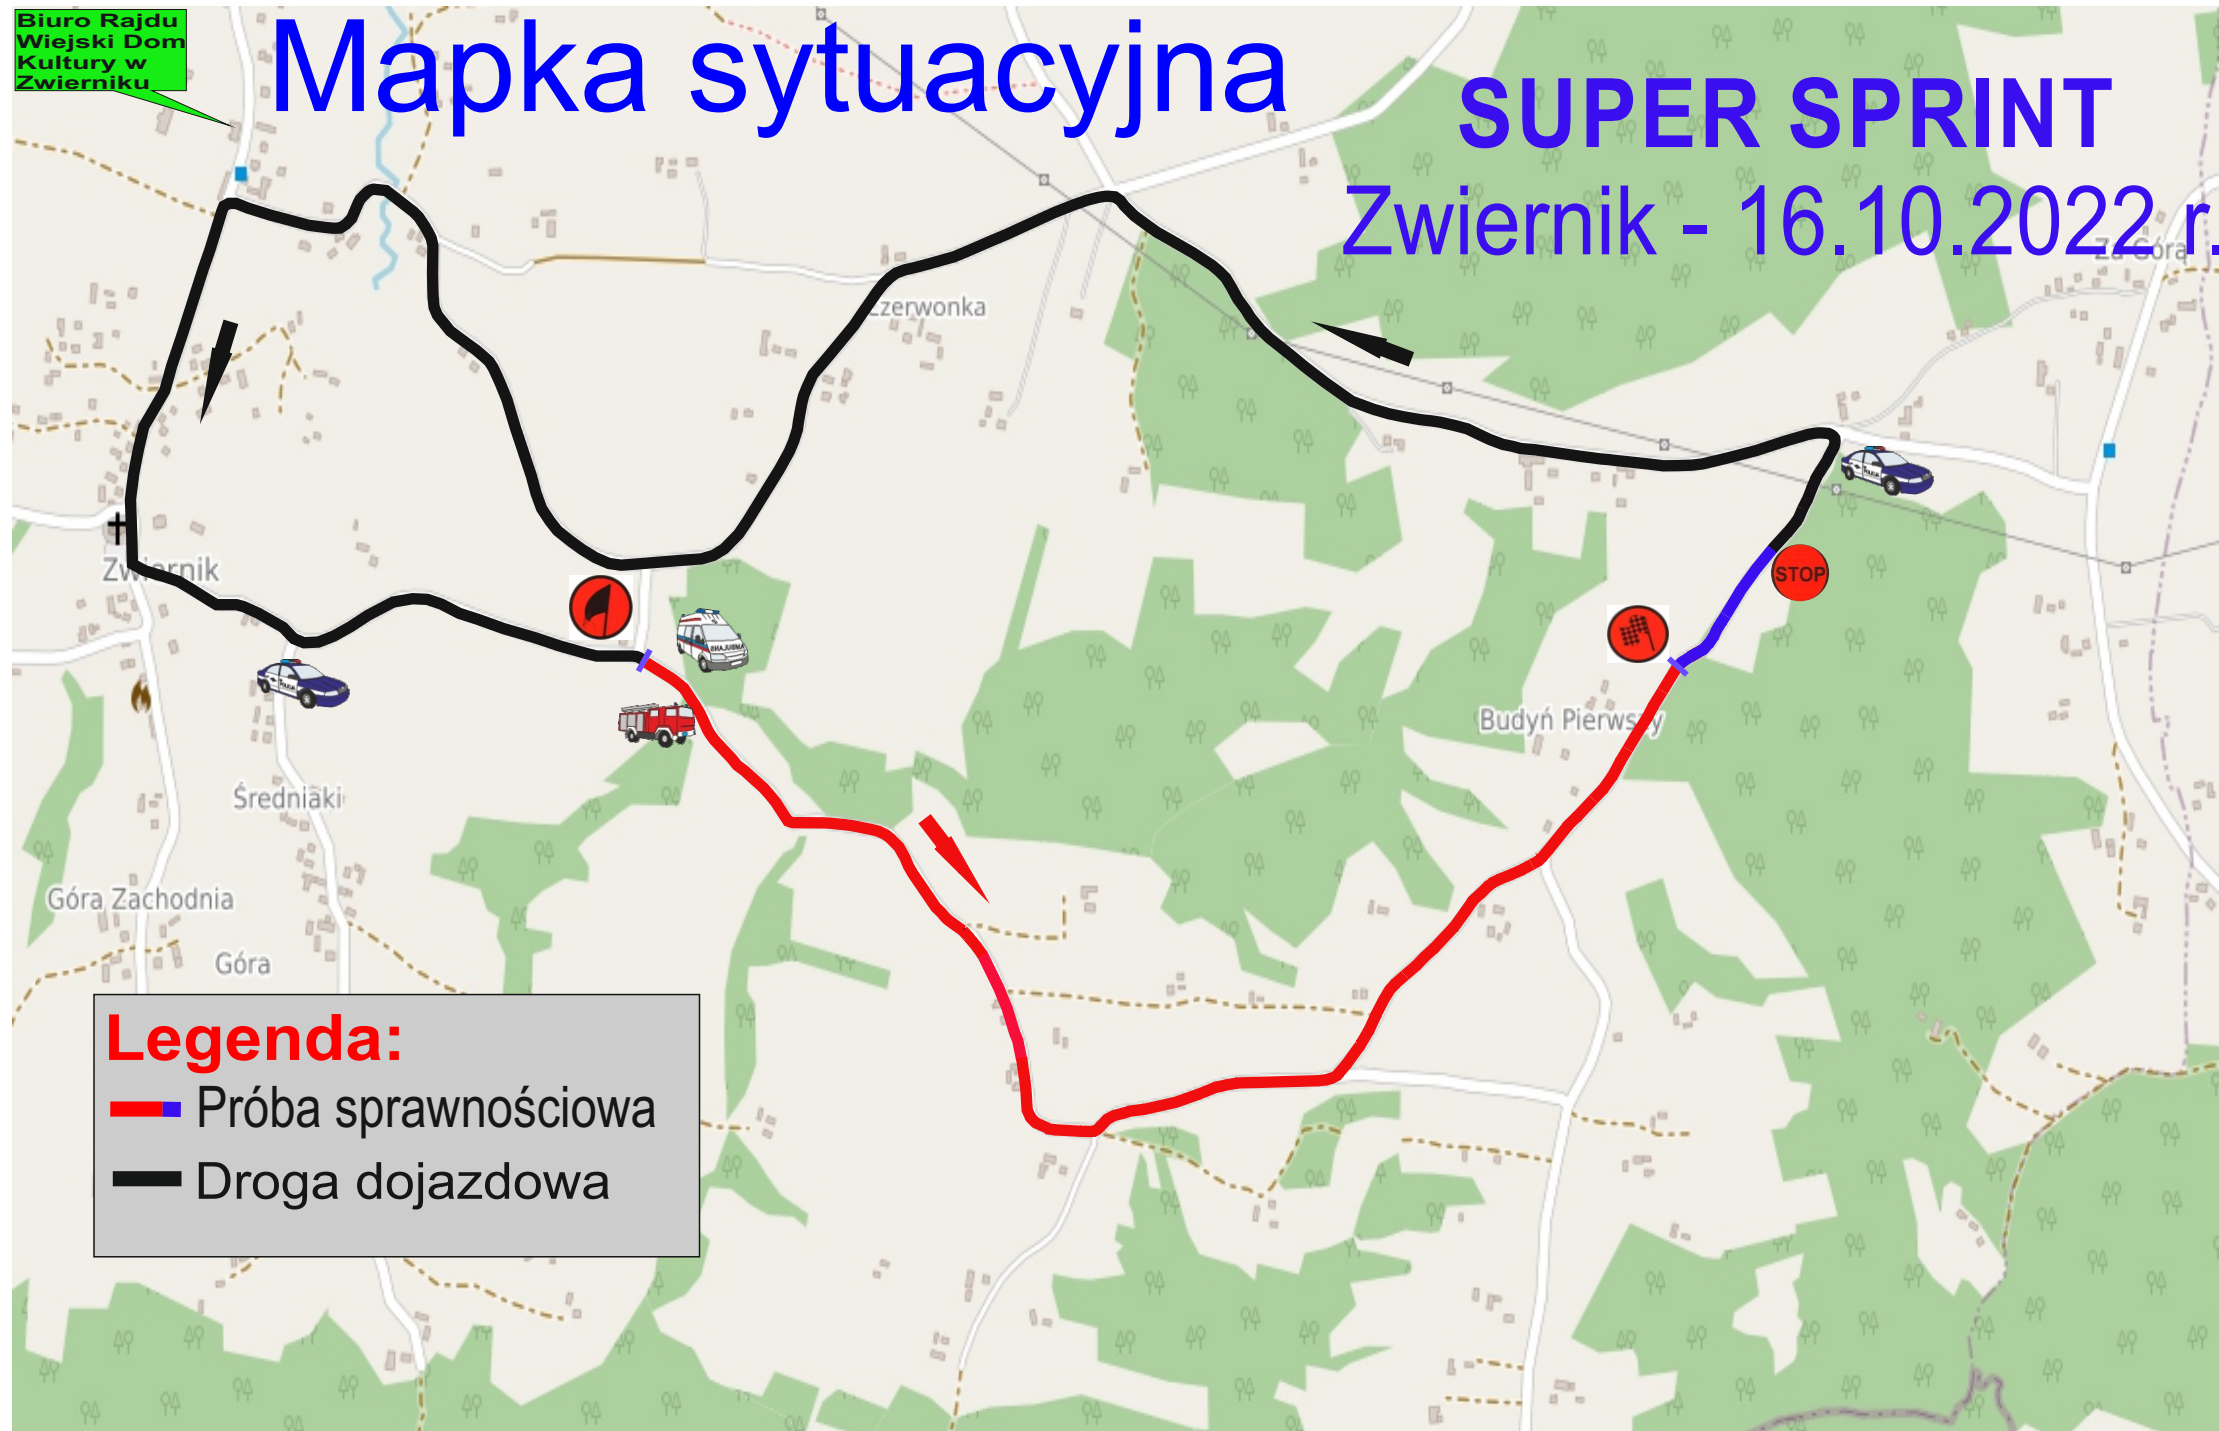

Biuro Rajdu
Wiejski Dom
Kultury w
Zwierniku

Mapka sytuacyjna

SUPER SPRINT

Zwiernik - 16.10.2022 r.

Legenda:

— Próba sprawnościowa

— Droga dojazdowa